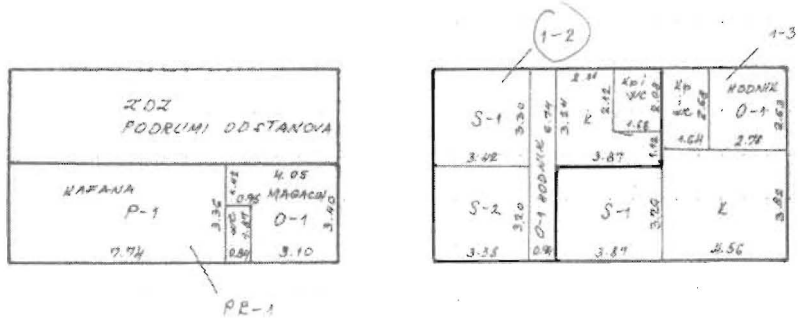

РЕПУБЛИКА СРПСКА

ОПШТИНА: Rudo

Катастарска општина: Rudo - Grad

ТЛОЦРТ ОБЈЕКТА

Прилог уз пописни лист за зграде и посебне дијелове зграде

Број дневника уписа ДНЕПЛ: 486

Број парцеле: (1/21000)
Број зграде: (AR512 407)
на парцели: 1
Број улаза: .....
(Кућни број) bb

Година изградње зграде: 1937.
Врста објекта: СТАНИ
Основ изградње: 1
Број спратова: PR+1

НОСИОЦИ ПРАВА НА ПОСЕБНИМ ДЕЛОВИМА ЗГРАДЕ

- PR-1 AD, ПОЉОПРИВРЕДНИК " RUDO - 1831453
- 1-2 МАТИЋЕВИЋ ЈАНКО М.П. РС ОЈБ УС. -1809981
- 1-3 СПАСОЈЕВИЋ МЛАЂЕНОВ МИЉА 0302 963133182

СКИЦА ТЛОЦРТА И ВАЊСКЕ ДИМЕНЗИЈЕ ЗГРАДЕ

ЛЕГЕНДА:
С Соба
П Посл. простор
К Кухиња
Кп Купатило
WC Клозет
О Ост. простор

Сагласан са учртаним и уписаним подацима о објекту
Присутна странка: .....

Снимање тлоцрта и рачунање површина извршио: Р. Матић
Датум: септембар 2006.

Намена кориштења објекта	Ознака тлоцрта објекта	Ознака просторија у објекту	Подаци о објекту		
			Корисни простор		
			Дужина м	Ширина м	Површина м²
ПОСЕБНИ ДЕЛОВИ У ПРОСТОРУ ПРИКВЕДИ	PR-1	O-1	0.95 3.10	1.42 3.40	1.35 10.54
		P-1	7.74	3.36	26.01
		WC	0.84	1.87	1.57
		Σ PR-1			39.47
ДВОСЛОБАН СТАН	1-2	O-1	0.94	6.74	6.33
		K	2.11 3.27	1.12	4.47 4.33
		Kp+WC	1.68	2.08	3.49
		S-1	3.42	3.30	11.29
		S-2	3.38	3.20	10.82
		Σ 1-2			40.73
ЈЕДРОСЛОБАН СТАН	1-3	O-1	2.78	2.63	7.31
		Kp+WC	1.64	2.68	4.40
		K	4.56	3.82	17.42
		S-1	3.87	3.26	12.62
Σ 1-3			41.75		

КН-4 Издаје Републичка управа за геодетске и мапирачко-примно послове